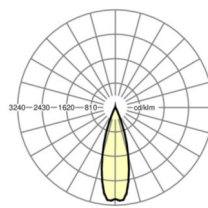

электротехника

Балласт	Электронный драйвер, дежурное освещение 3ч. (1 штука)
Мощность системы	53W
класс энергосбережения/Источник света	C

Оптика

Оснастка	LED, цветопередача/оттенок света CRI ≥ 80 / 4000K
Допуск для координаты цветности (MacAdam)	3SDCM
Фотобиологическая безопасность (светильник)	RG1
Номинальный световой поток	9177lm
Номинальный световой поток-при дежурном освещении	838lm
Срок службы LED	50000h L80/B10 (Tq 25°C)
светоотдача светильников	174lm/W
Угол излучения	30° (C0) / 30° (C90)
UGR поп./вдоль	13.3 / 12.2

DEEP-LINK

<https://www.regiolux.de/ru/article/18644374100>

Ссылка	LED 9000lm 840
ηLB	100 %
Φ ↓/↑	99 % / 1 %
UGR поп./вдоль дисплей	13.3 / 12.2 65° < 3000cd/m²

Механика

цвет корпуса	белый стандартный для электротехники RAL 9016
размеры (LxWxH/DxH)	1531mm x 55mm x 37mm
вес (нетто)	2.2kg
Вид монтажа	сборка трековых систем

размеры

L	1531 mm	Длина
В	55 mm	Ширина
н	37 mm	Высота