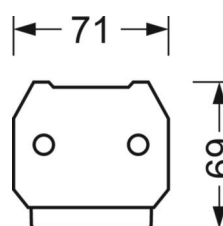

DEEP-LINK

<https://www.regiolux.de/ru/article/18644374100>

Ссылка	LED 9000lm 840
ηLB	100 %
Φ ↓/↑	99 % / 1 %
UGR поп./вдоль дисплей	13.3 / 12.2 65° < 3000cd/m²

Механика

цвет корпуса	белый стандартный для электротехники RAL 9016
размеры (LxWxH/DxH)	1531mm x 55mm x 37mm
вес (нетто)	2.2kg
Вид монтажа	сборка трековых систем

размеры

L	1531 mm	Длина
В	55 mm	Ширина
н	37 mm	Высота