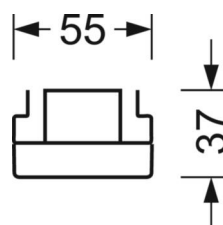

электротехника

Балласт	Электронный драйвер, дежурное освещение 3ч. (1 штука)
Мощность системы	53W
класс энергосбережения/Источник света	C

Оптика

Оснастка	LED, цветопередача/оттенок света CRI ≥ 80 / 4000K
Допуск для координаты цветности (MacAdam)	3SDCM
Фотобиологическая безопасность (светильник)	RG1
Номинальный световой поток	9177lm
Номинальный световой поток-при дежурном освещении	838lm
Срок службы LED	50000h L80/B10 (Tq 25°C)
светоотдача светильников	174lm/W
Угол излучения	30° (C0) / 30° (C90)
UGR поп./вдоль	13.3 / 12.2

DEEP-LINK

<https://www.regiolux.de/ru/article/18644374100>

Ссылка	LED 9000lm 840
ηLB	100 %
Φ ↓/↑	99 % / 1 %
UGR поп./вдоль дисплей	13.3 / 12.2 65° < 3000cd/m²

Механика

цвет корпуса	белый стандартный для электротехники RAL 9016
размеры (LxWxH/DxH)	1531mm x 55mm x 37mm
вес (нетто)	2.2kg
Вид монтажа	сборка трековых систем

размеры

L	1531 mm	Длина
В	55 mm	Ширина
н	37 mm	Высота